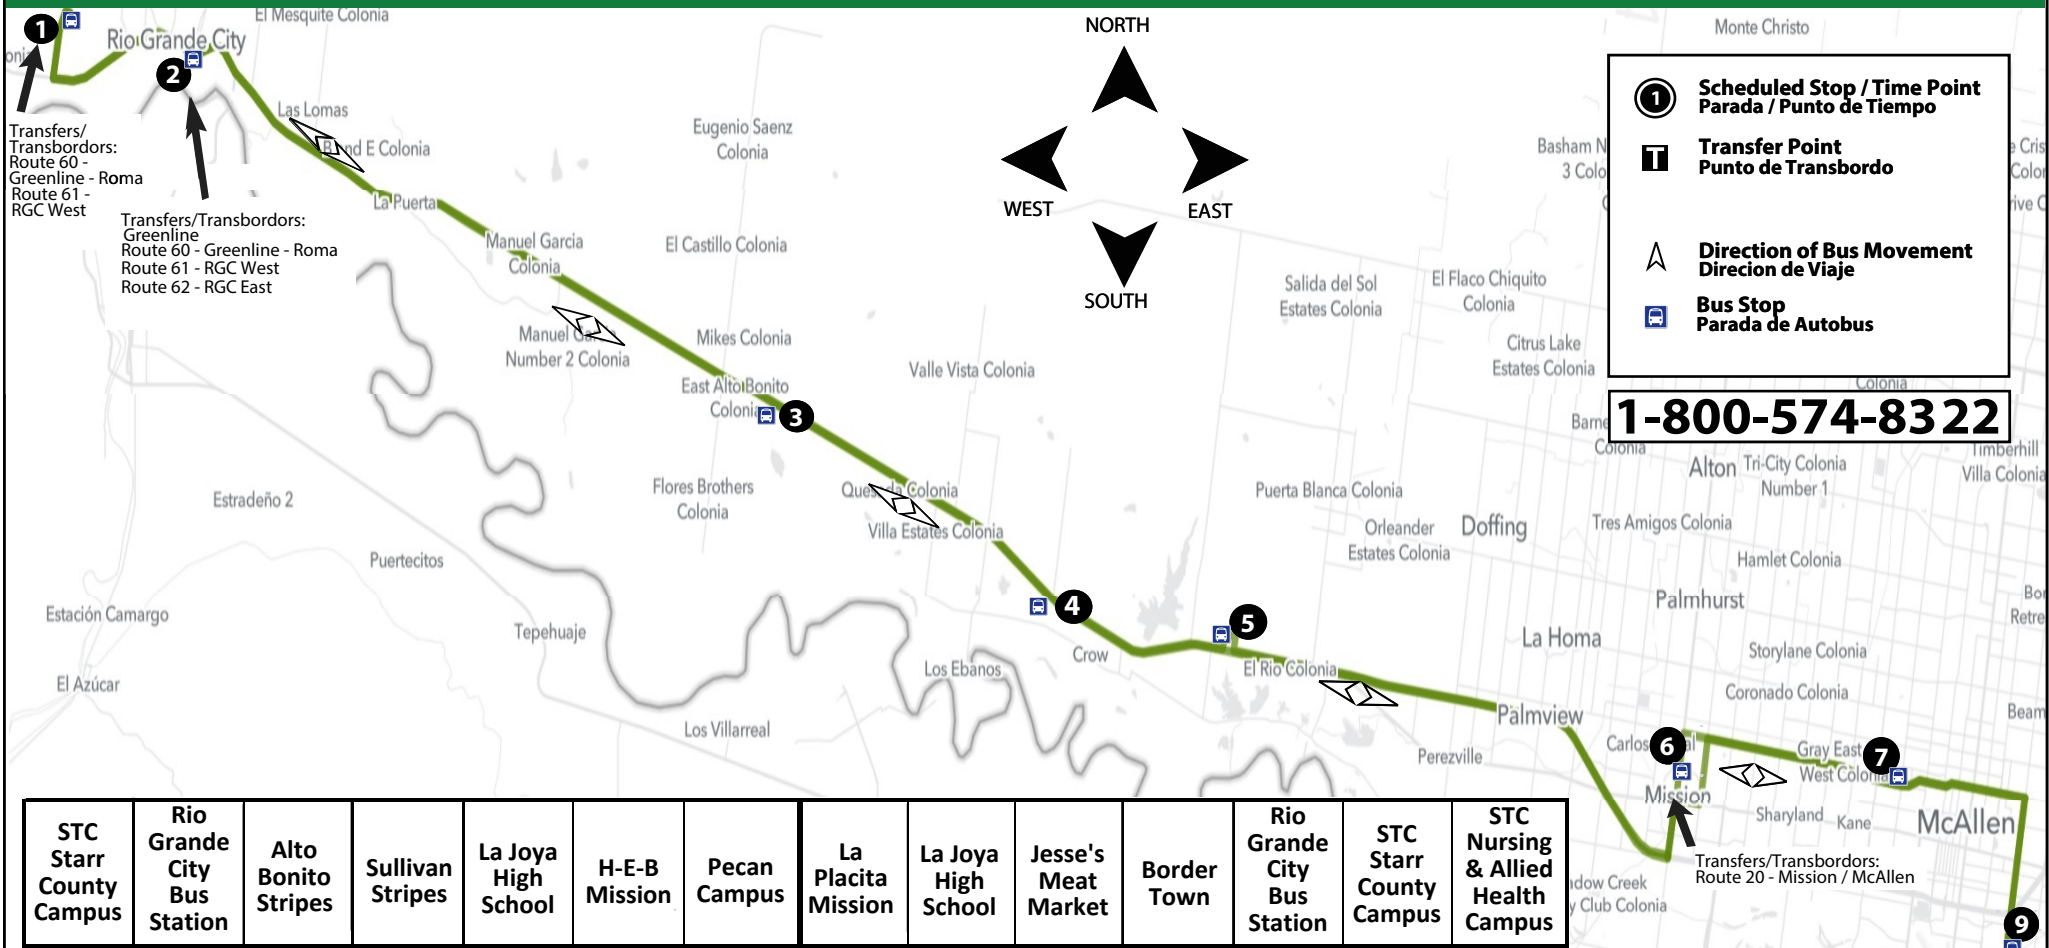

Green Line 1 & 2

STC Starr County Campus	Rio Grande City Bus Station	Alto Bonito Stripes	Sullivan Stripes	La Joya High School	H-E-B Mission	Pecan Campus	La Placita Mission	La Joya High School	Jesse's Meat Market	Border Town	Rio Grande City Bus Station	STC Starr County Campus	STC Nursing & Allied Health Campus
1	2	3	4	5	6	7	6	5	4	3	2	1	9
6:00													7:15
						7:30	7:45	8:10	8:20	8:30	8:45	9:00	
6:40	6:55	7:10	7:20	7:30	7:55	8:10	8:25	8:50	9:00	9:10	9:25	9:40	
9:05	9:20	9:35	9:45	9:55	10:20	10:35	10:50	11:15	11:25	11:35	11:50	12:05	
9:45	10:00	10:15	10:25	10:35	11:00	11:15	11:30	11:55	12:05	12:15	12:30	12:45	
1:00	1:15	1:30	1:40	1:50	2:15	2:30	2:45	3:10	3:20	3:30	3:45	4:00	
1:45	2:00	2:15	2:35	2:45	3:10	3:25	3:40	4:05	4:15	4:25	4:40	4:55	
4:05	4:20	4:35	4:45	4:55	5:20	5:35	5:50	6:15	6:25	6:35	6:50	7:05	
5:00	5:15	5:30	5:40	5:50	6:15	6:30	6:45	7:10	7:20	7:30	7:45	8:00	

DOWNLOAD
Ride Systems to your smart phone
for real time GPS tracking of buses!